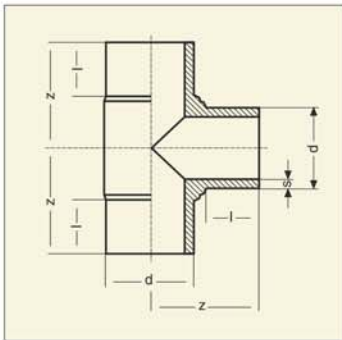

## Тройник литой удлиненный 90° равнопроходный, PE 100, SDR 11

d	s	l	z
25	2,3	41	62
32	3,0	51	75
40	3,7	55	82
50	4,6	51	83
63	5,8	70	114
75	6,8	73	120
90	8,2	86	153
110	10,0	95	168
125	11,4	100	177
140	12,7	105	193
160	14,6	124	225
180	16,4	119	233
200	18,2	127	251
225	20,5	138	272
250	22,7	148	314
280	25,4	160	346
315	28,6	170	380