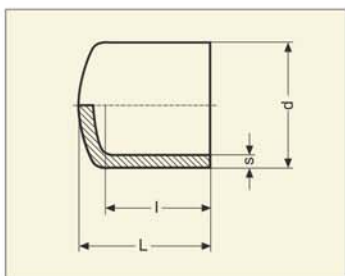

## Заглушка, PE 100, SDR 11

d	s	L	l
25	2,3	52	46
32	3,0	57	48
40	3,7	68	56
50	4,6	74	58
63	5,8	79	66
75	6,8	79	67
90	8,2	93	73
110	10,0	105	80
125	11,4	124	95
140	12,7	140	110
160	14,6	152	121
180	16,4	169	134
200	18,2	184	140
225	20,5	200	160
250	22,7	230	152
280	25,4	257	162
315	28,6	262	167